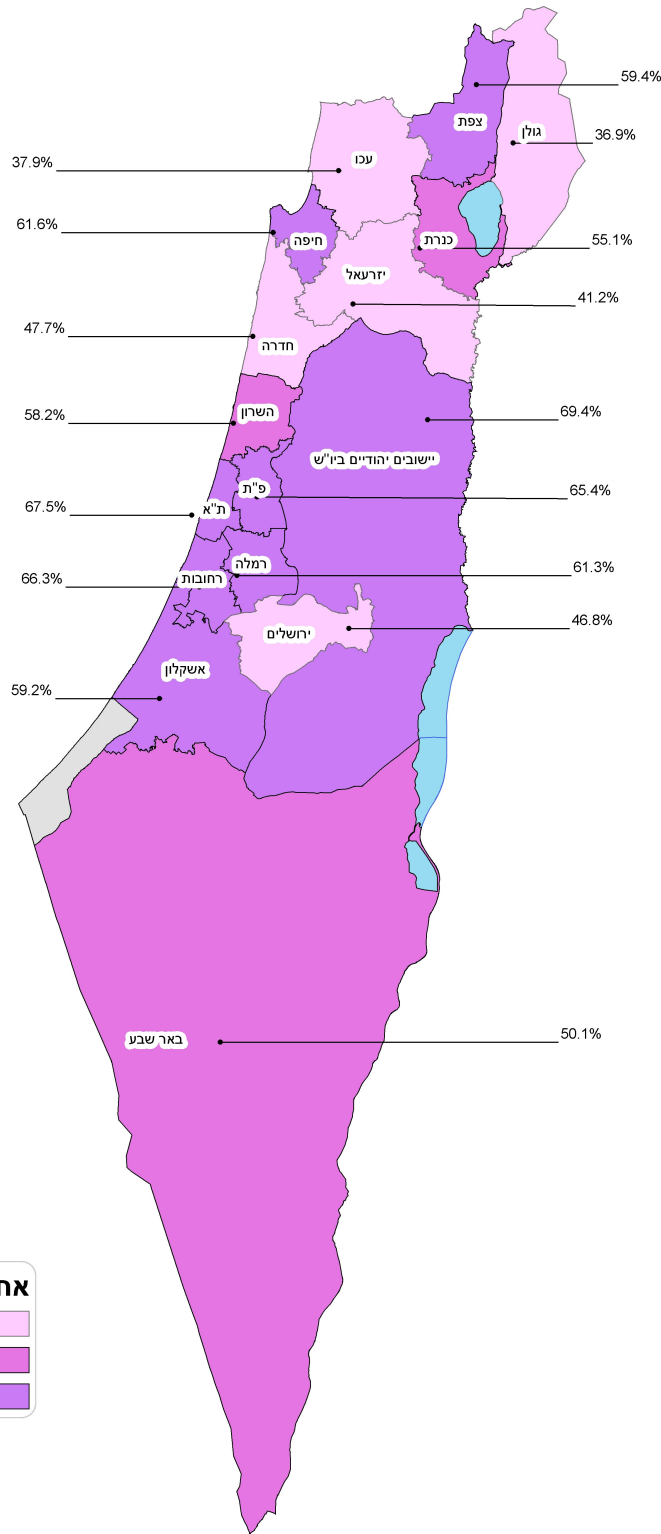

שיעור התעסוקה בגילאי 18-65, נשים לפי נפות 2006

אחוז נשים מועסקות

47.8% - 36.9%	□
58.6% - 47.8%	□
69.4% - 58.6%	□

שיעור התעסוקה = היחס בין מספר המועסקים לסה"כ האוכלוסייה בגילאי 18-65

הפקה: יחידת המיפוי - אגף בכיר למערכות מידע

מקור: למ"ס, סכ"א 2005, מינהל מחקר וכלכלה תמ"ת