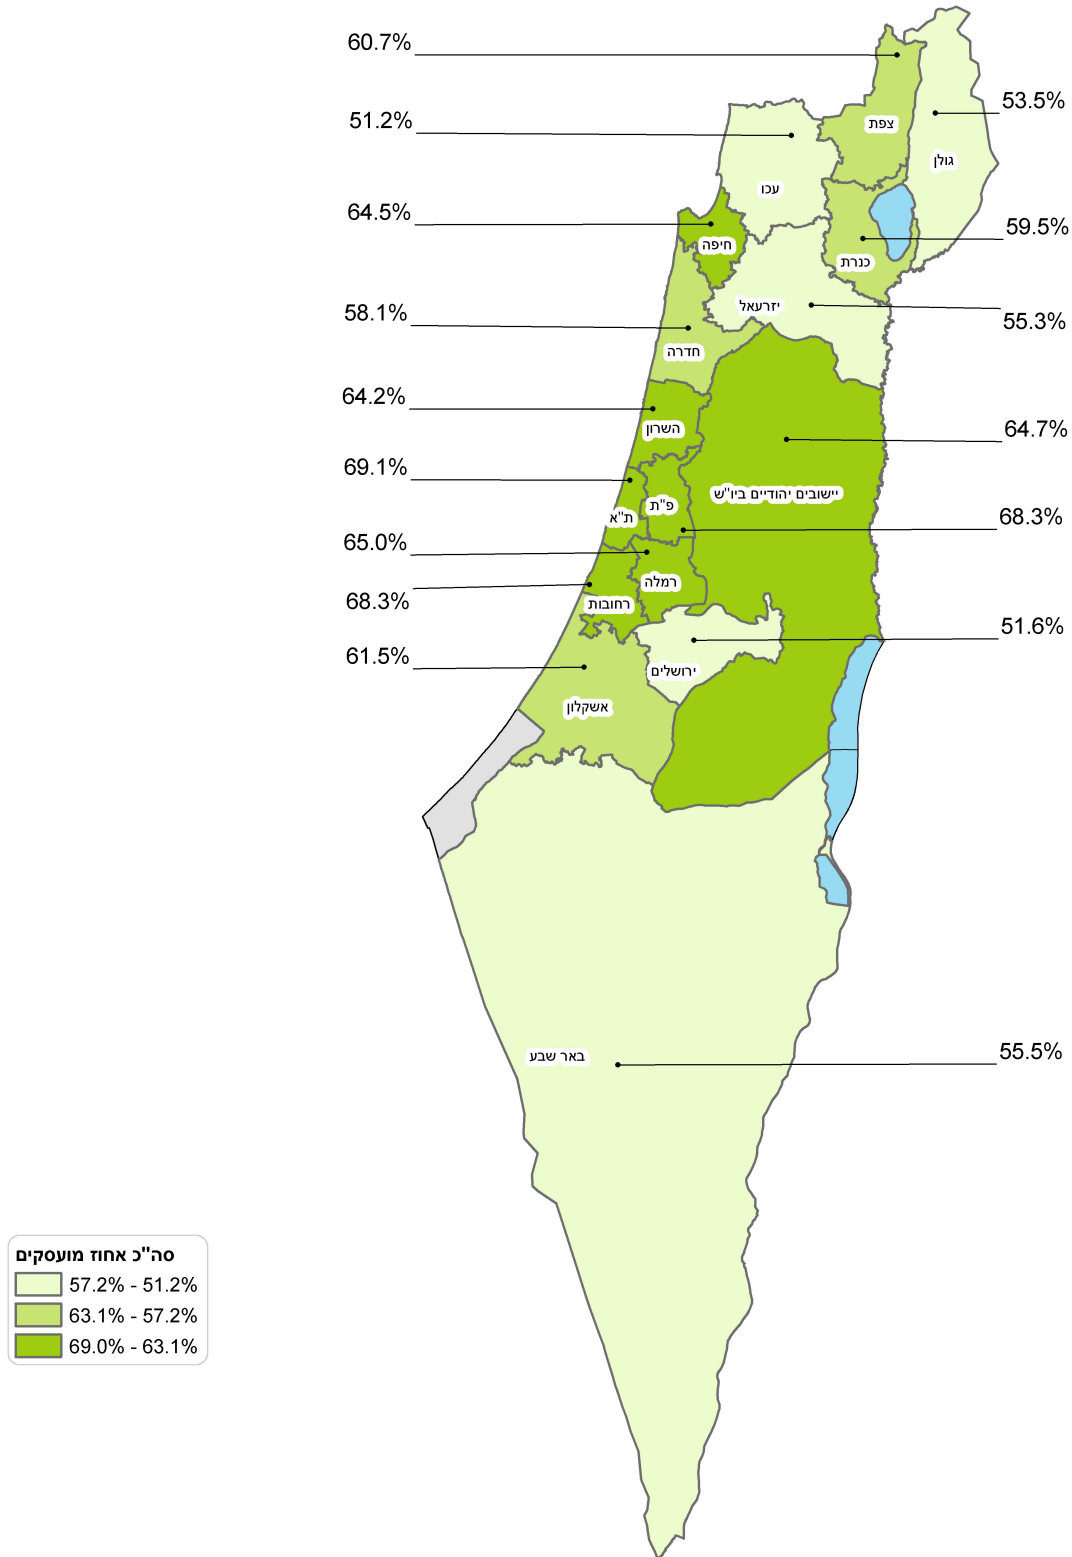

שיעור התעסוקה בגילאי 18-65, סה"כ אוכלוסיה לפי נפות 2006

סה"כ אחוז מועסקים

- 57.2% - 51.2%
- 63.1% - 57.2%
- 69.0% - 63.1%

שיעור התעסוקה = היחס בין מספר המועסקים לסה"כ האוכלוסייה בגילאי 18-65