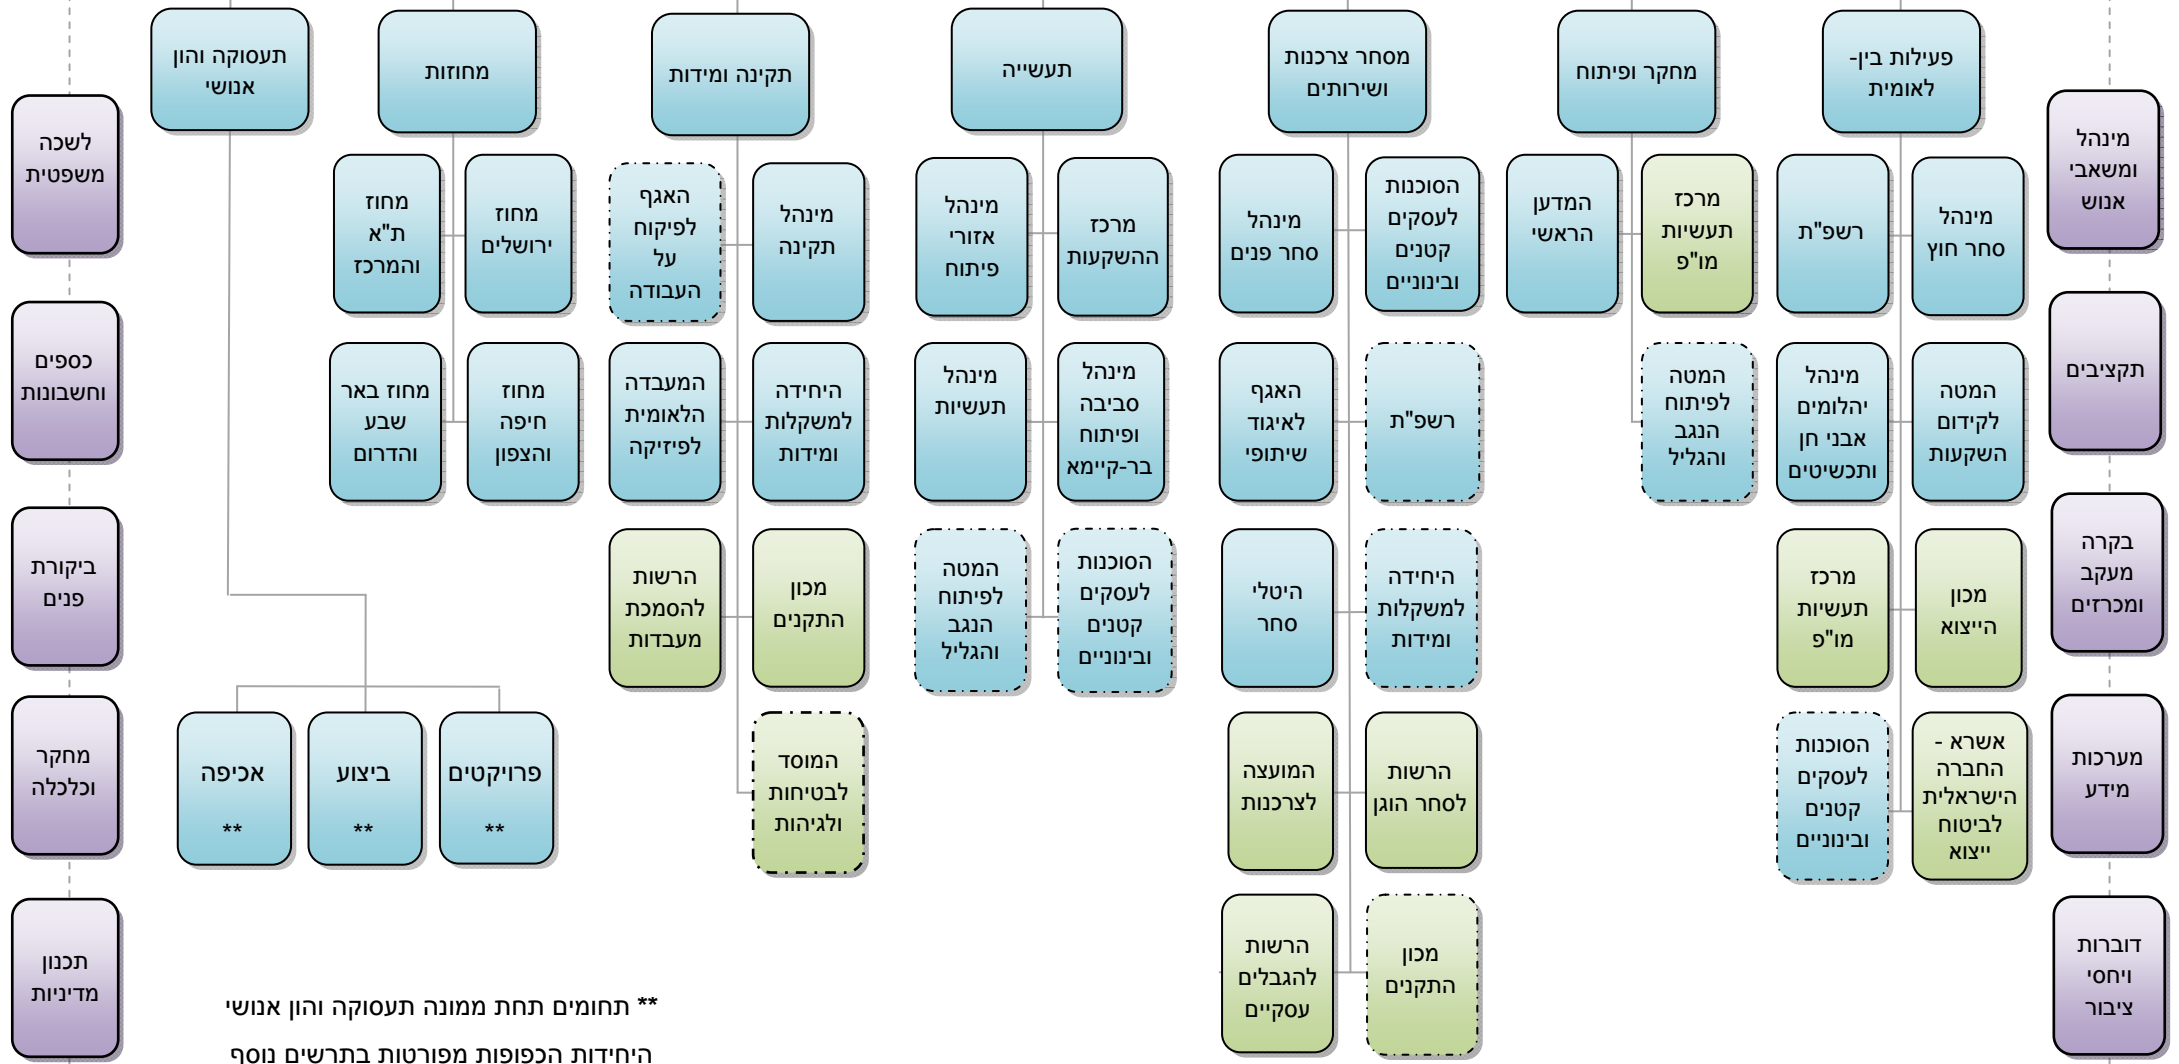

שר התמ"ת

מנכ"ל

ממונה על תעסוקה
והון אנושי

משנה למנכ"ל

** תחומים תחת ממונה תעסוקה והון אנושי
היחידות הכפופות מפורטות בתרשים נוסף

המטה לפיתוח אזורי
מינהל חירום

** תחומים תחת ממונה תעסוקה והון אנושי
היחידות הכפופות מפורטות בתרשים זה