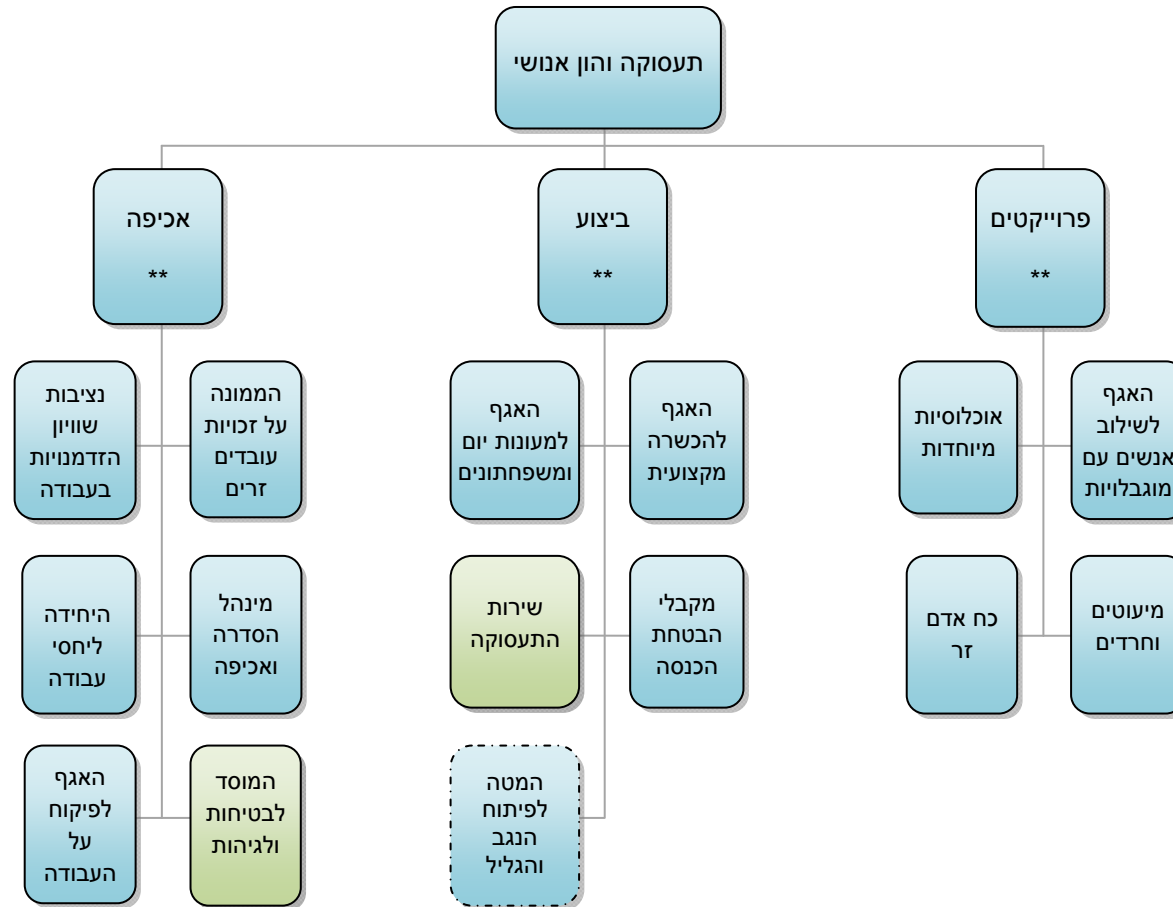

שר התמ"ת

מנכ"ל

ממונה על תעסוקה
והון אנושי

משנה למנכ"ל

** תחומים תחת ממונה תעסוקה והון אנושי
היחידות הכפופות מפורטות בתרשים נוסף

המטה לפיתוח אזורי
מינהל חירום

** תחומים תחת ממונה תעסוקה והון אנושי
היחידות הכפופות מפורטות בתרשים זה