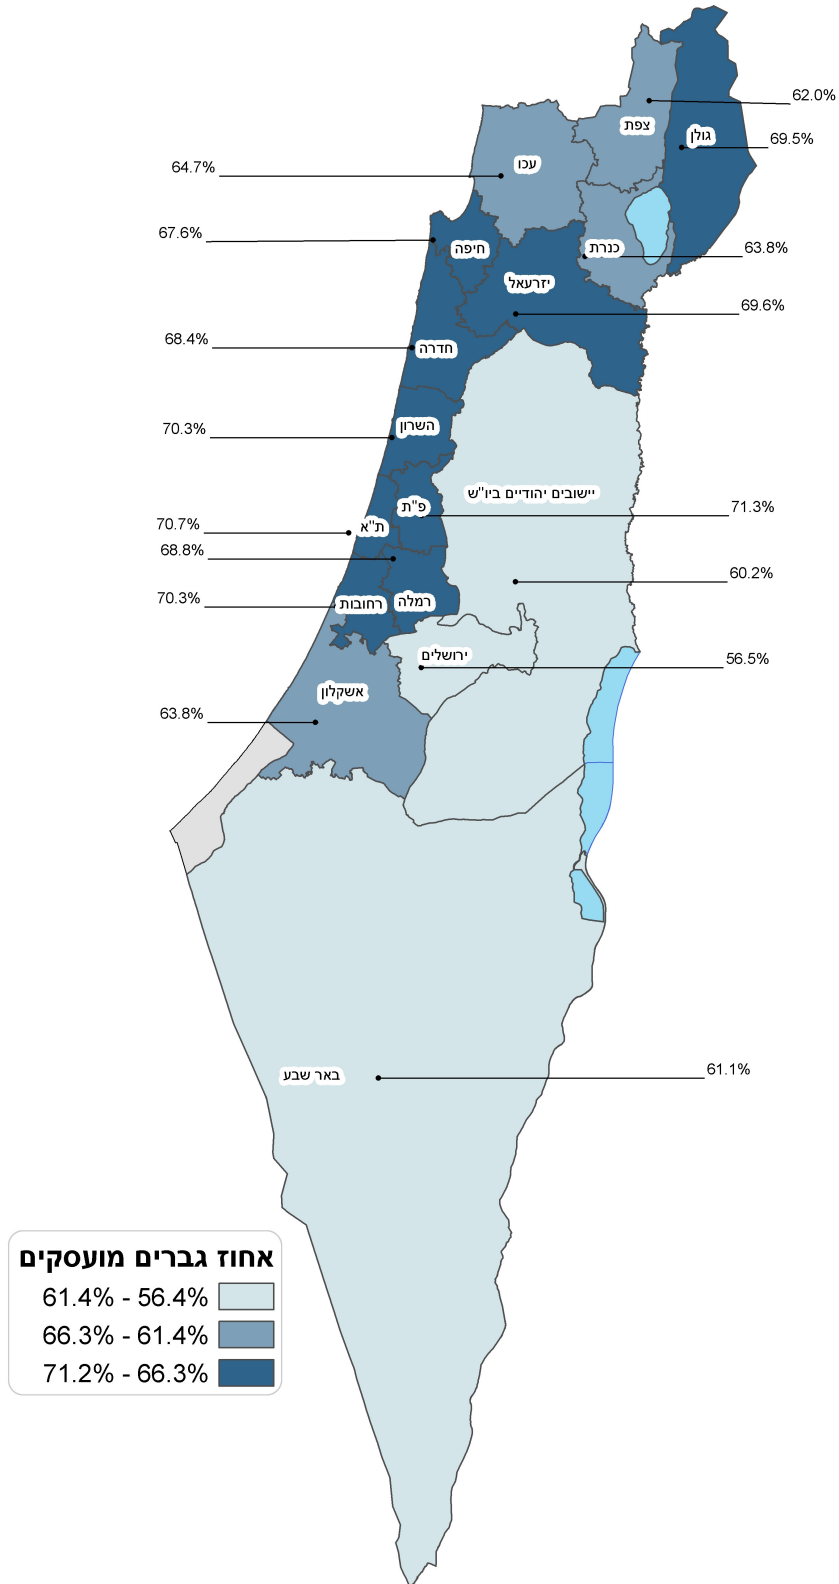

**שיעור התעסוקה בגילאי 18-65, גברים לפי נפות 2006**

שיעור התעסוקה = היחס בין מספר המועסקים לסה"כ האוכלוסייה בגילאי 18-65